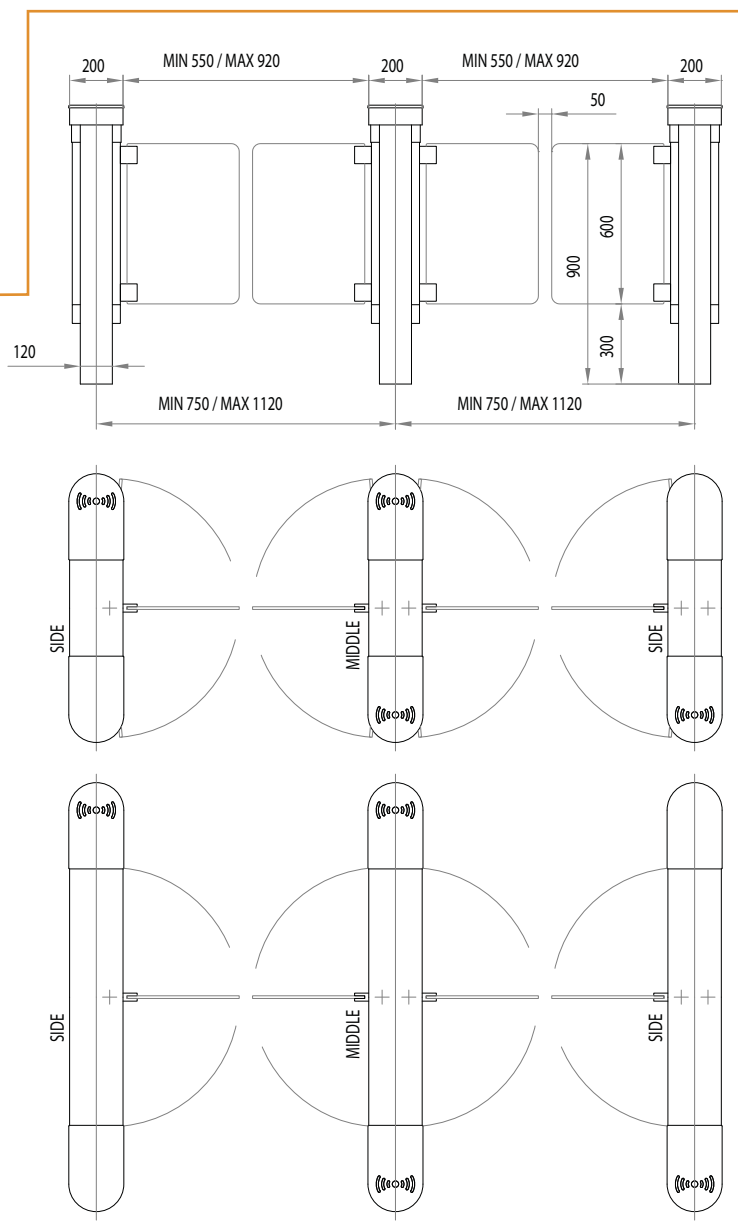

Turnikety umožňují libovolnou volbu šířky průchodu v rozmezí 550 - 920 mm a v řadě turniketů s několika průchody lze tyto šířky libovolně kombinovat.

MATERIÁLY A POVRCHOVÉ ÚPRAVY TURNIKETU:

KONSTRUKCE: ocelová nosná konstrukce, protikorozní zinková ochrana

Easygate SG-M-1000 (MIDDLE).....max. 105 kg

Easygate SG-S-1600 (SIDE).....max. 95 kg

Easygate SG-M-1600 (MIDDLE).... max. 120 kg

Easygate SG - 1000

Easygate SG - 1600